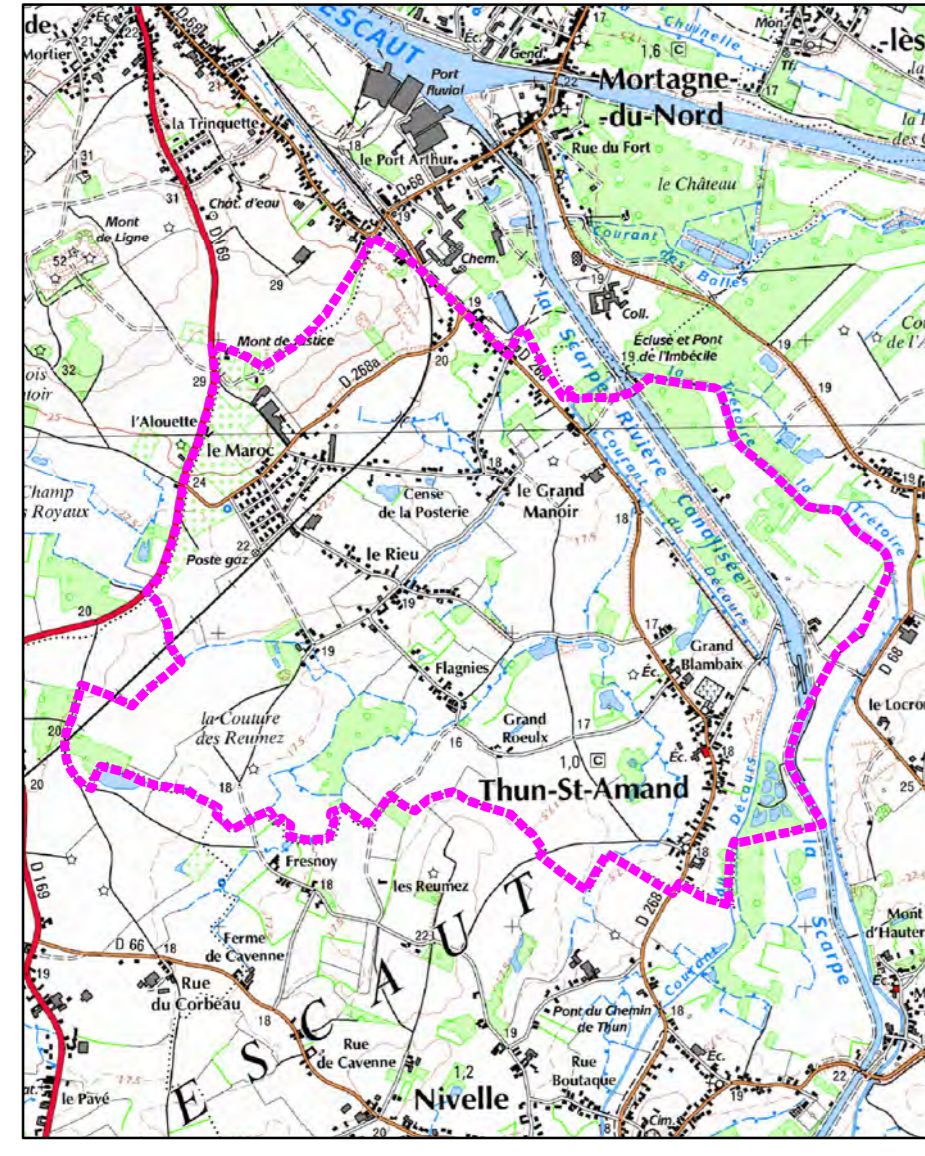

Légende

- Zonage PLU
- Parcelle
- Bâti
- Section cadastrale