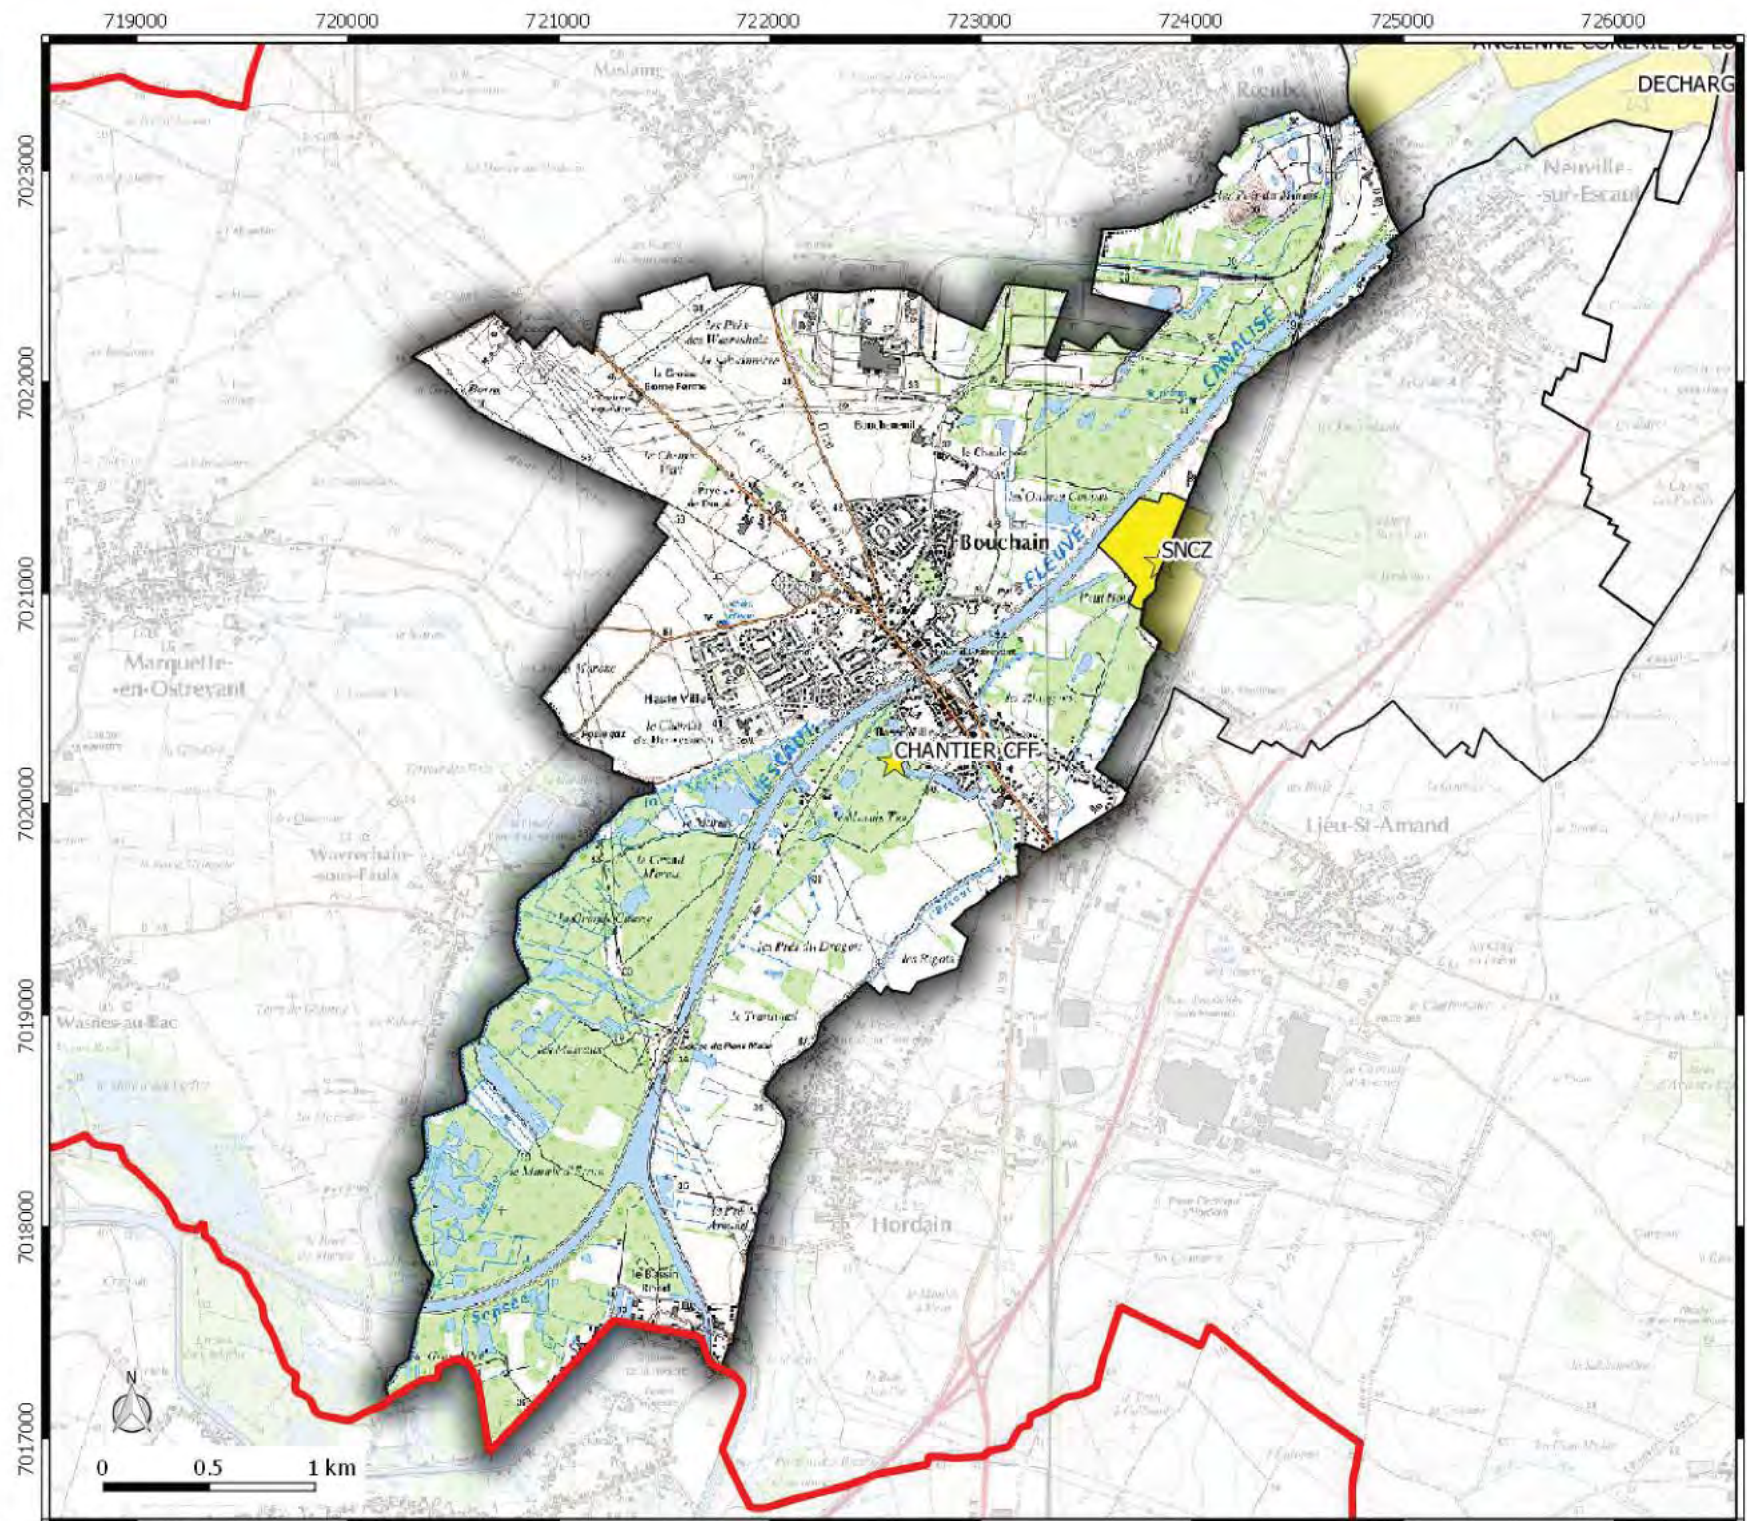

# Basol

commune de  
**BOUCHAIN**

## Légende

-  Site Basol (point)
-  Site Basol (surface)

**P.E.B**  
 Plan d'Exposition au Bruit  
 commune de  
**BOUCHAIN**

**Légende**

Infrastructure

-  Auroroute
-  Route Départementale
-  Voie Férée

Secteur bruit routes

-  Jour db (A) > 81
-  76 < Jour db (A) < 81
-  70 < Jour db (A) < 76
-  65 < Jour db (A) < 70

**ZONAGE  
ARCHEOLOGIQUE**  
  
 commune de  
**BOUCHAIN**

**Légende**

 Contour communes

**Seuil de consultation :**

 Saisie Systématique  
 Saisie Seuil 500 m<sup>2</sup>  
 Saisie Seuil 5000 m<sup>2</sup>

**Zone de prudence  
autour des lignes  
électriques**  
commune de  
**BOUCHAIN**

**Légende**

 Emprise Zone de prudence  
autour des lignes électriques