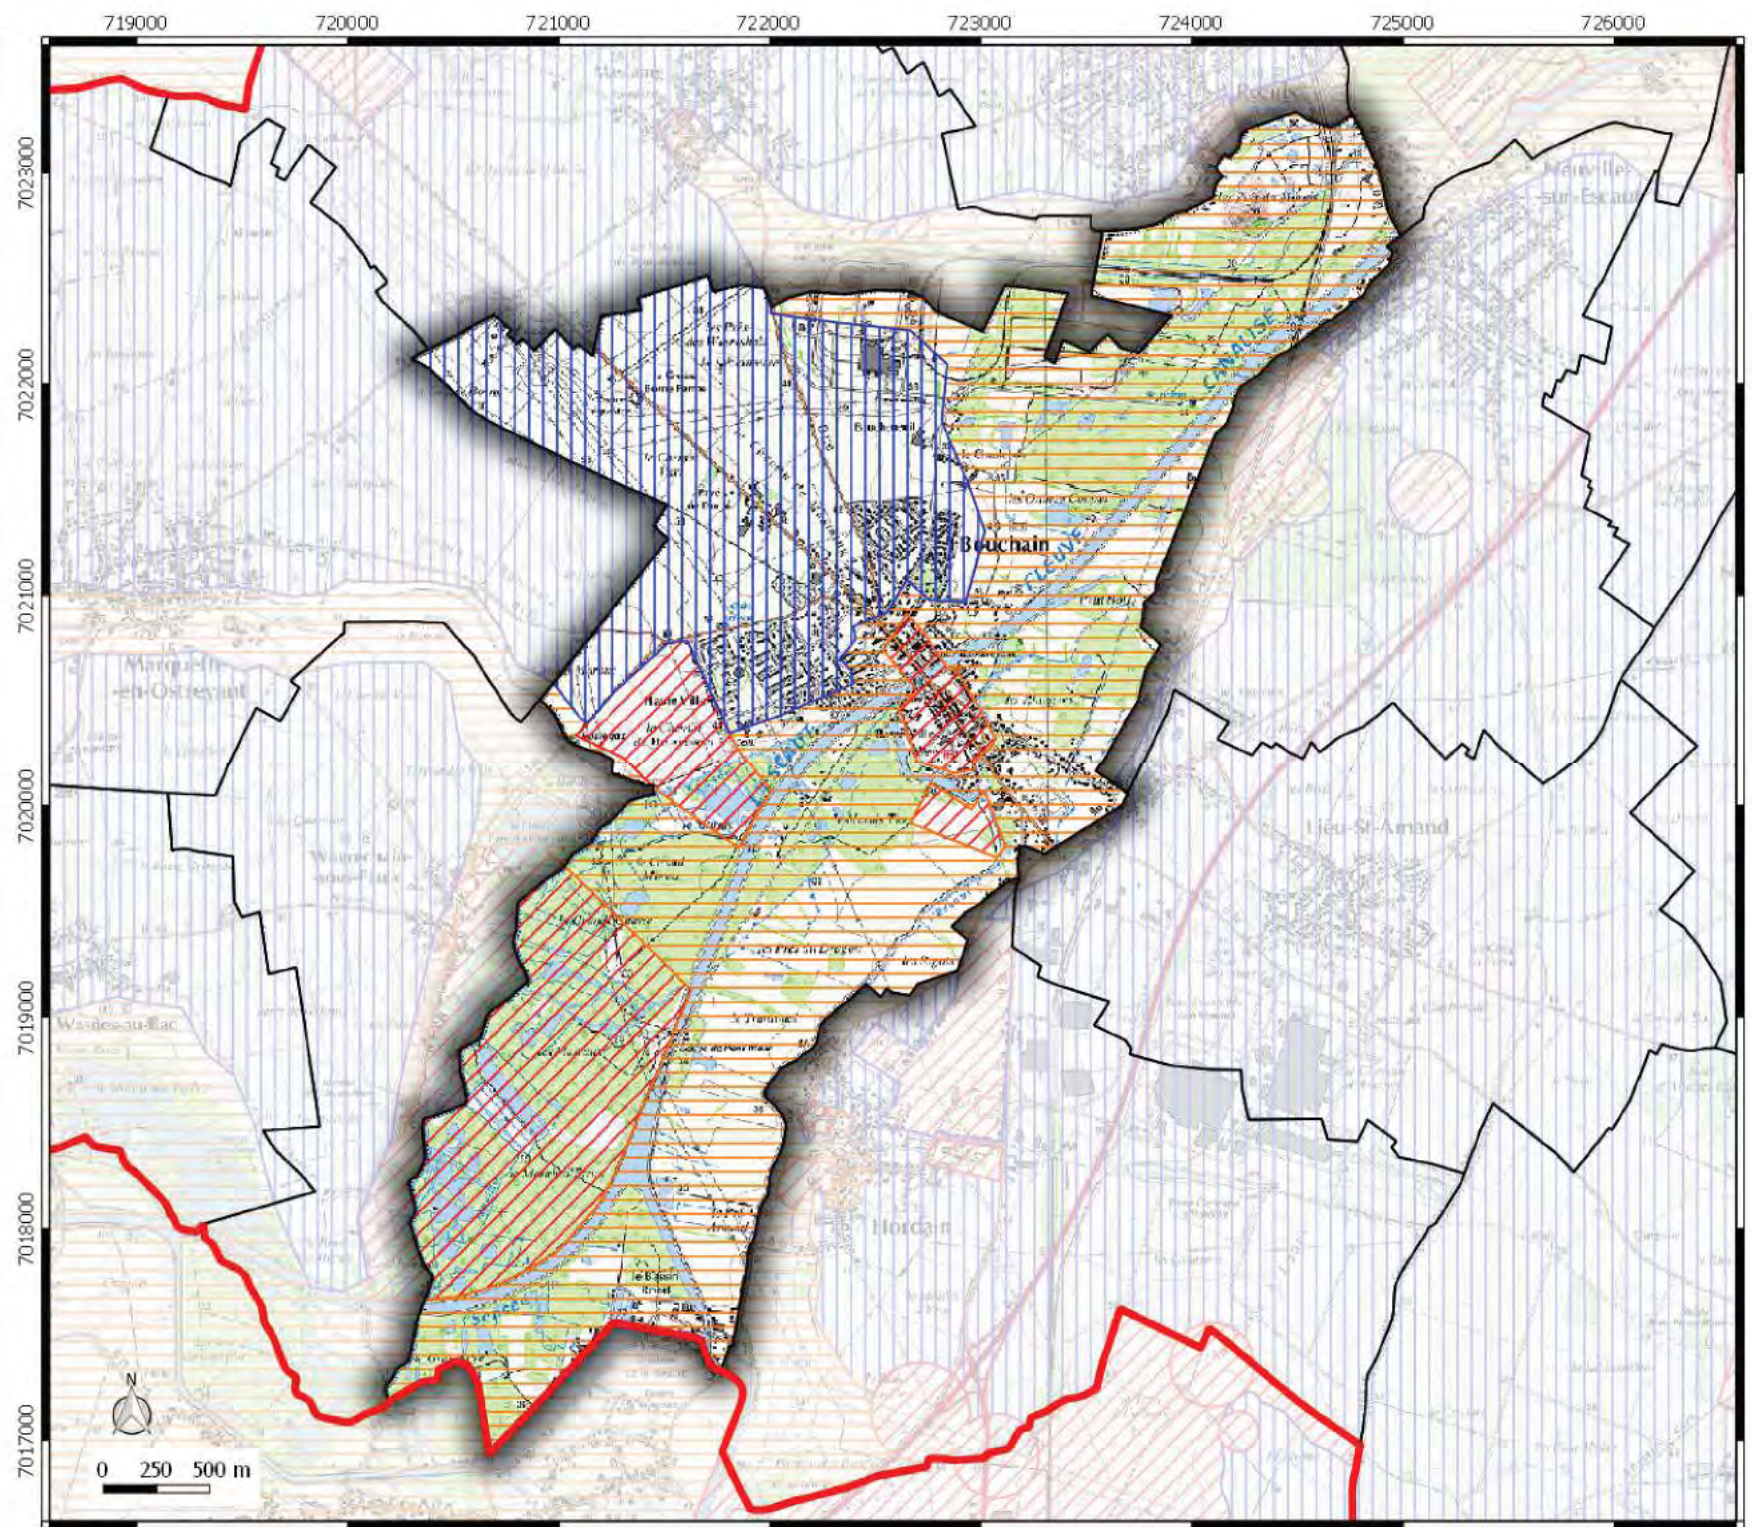

# Basol

commune de  
**BOUCHAIN**

## Légende

-  Site Basol (point)
-  Site Basol (surface)

**P.E.B**  
 Plan d'Exposition au Bruit  
 commune de  
**BOUCHAIN**

**Légende**

Infrastructure

-  Auroroute
-  Route Départementale
-  Voie Férée

Secteur bruit routes

-  Jour db (A) > 81
-  76 < Jour db (A) < 81
-  70 < Jour db (A) < 76
-  65 < Jour db (A) < 70

**ZONAGE  
ARCHEOLOGIQUE**  
  
 commune de  
**BOUCHAIN**

**Légende**

 Contour communes

**Seuil de consultation :**

 Saisie Systématique  
 Saisie Seuil 500 m<sup>2</sup>  
 Saisie Seuil 5000 m<sup>2</sup>

**Zone de prudence  
autour des lignes  
électriques**  
commune de  
**BOUCHAIN**

**Légende**

 Emprise Zone de prudence  
autour des lignes électriques