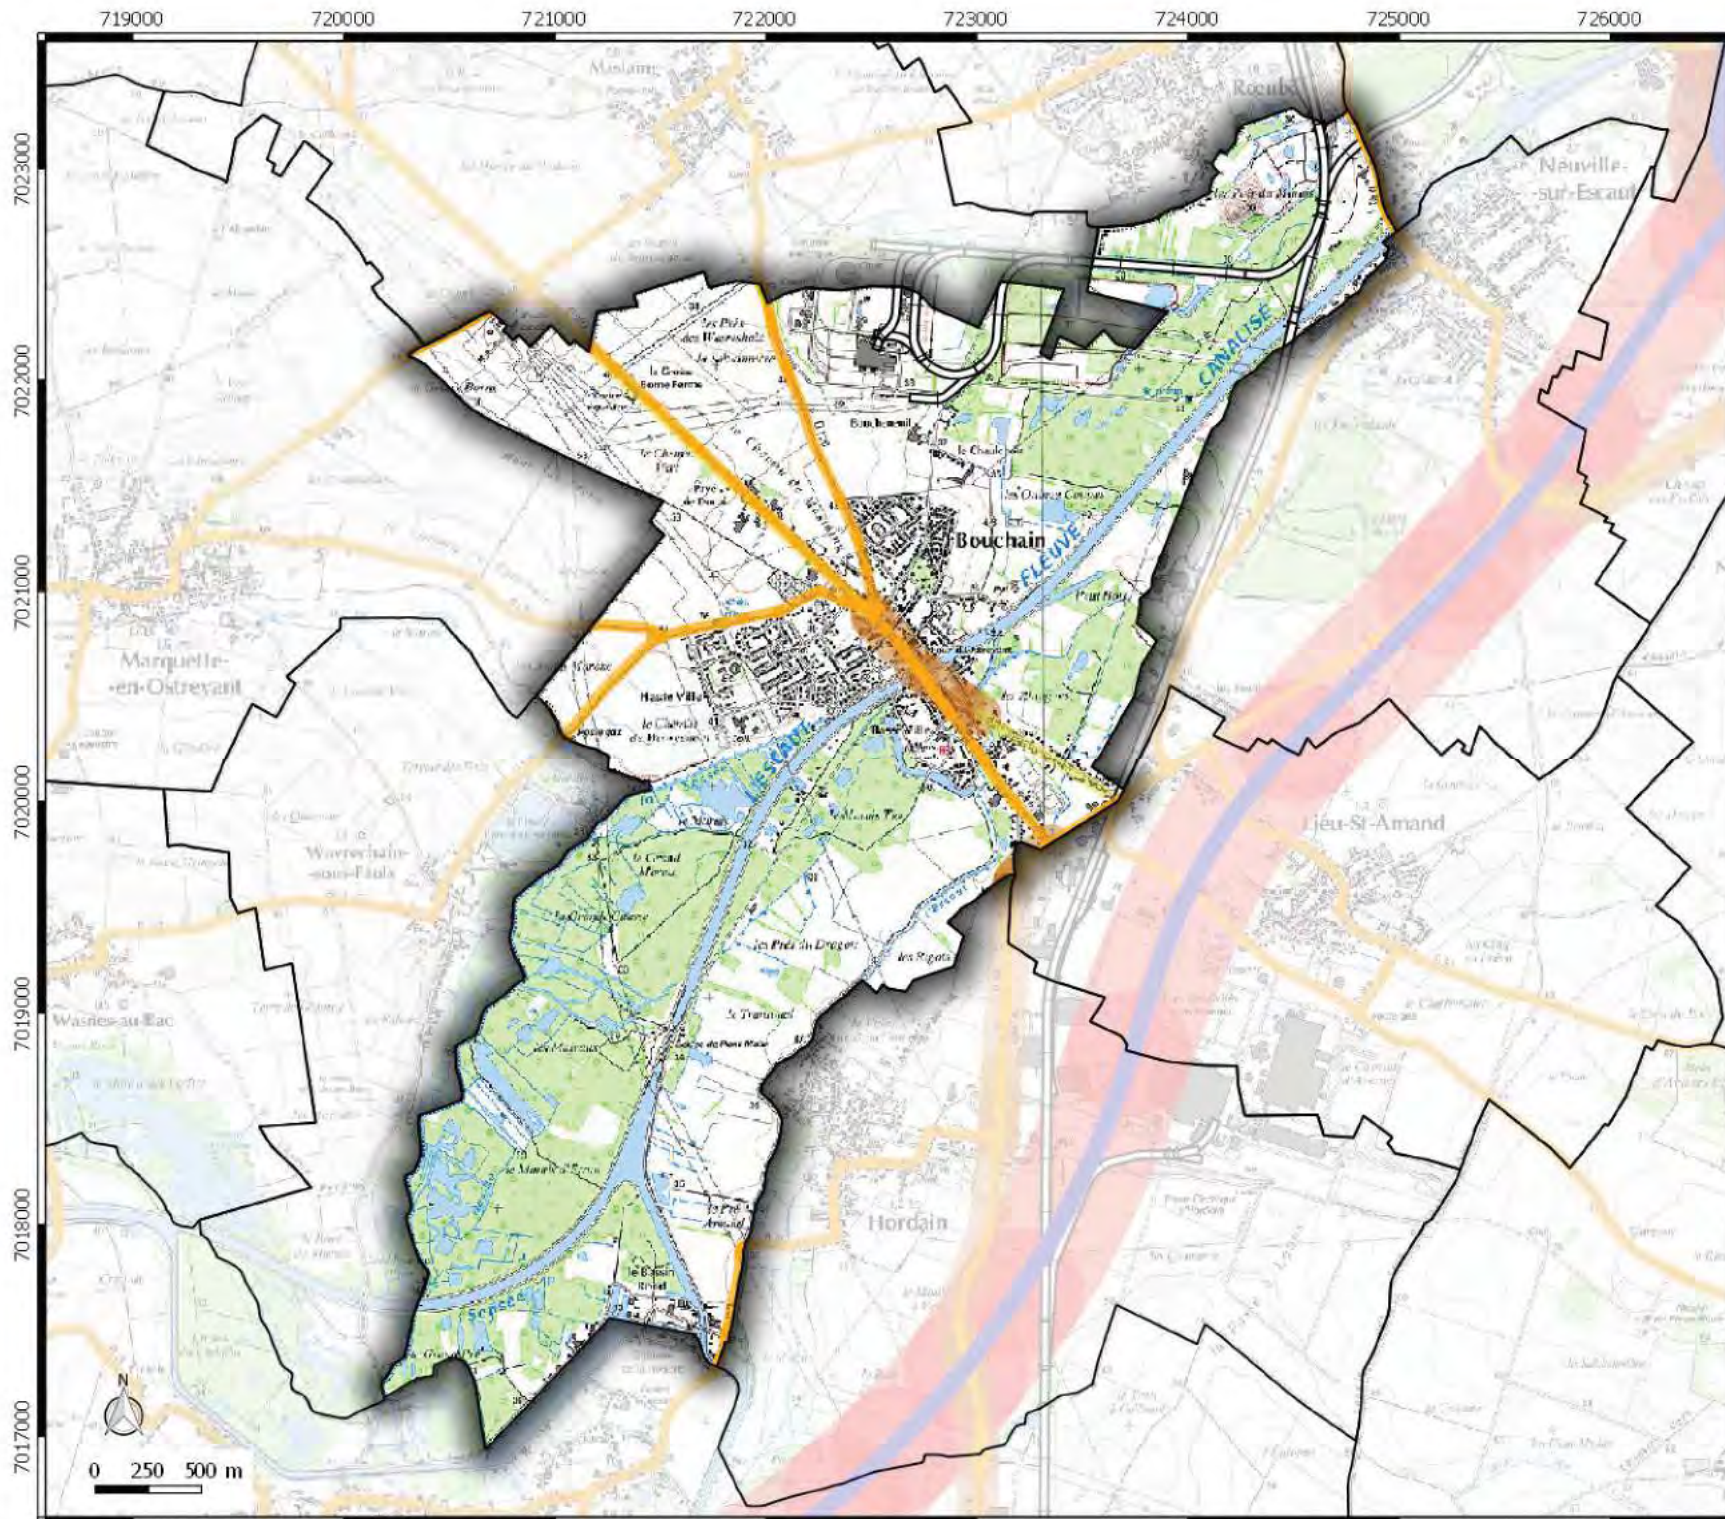

# Basol

commune de  
**BOUCHAIN**

## Légende

-  Site Basol (point)
-  Site Basol (surface)

**P.E.B**  
 Plan d'Exposition au Bruit  
 commune de  
**BOUCHAIN**

**Légende**

Infrastructure

-  Auroroute
-  Route Départementale
-  Voie Férée

Secteur bruit routes

-  Jour db (A) > 81
-  76 < Jour db (A) < 81
-  70 < Jour db (A) < 76
-  65 < Jour db (A) < 70

**ZONAGE  
ARCHEOLOGIQUE**  
  
 commune de  
**BOUCHAIN**

**Légende**

 Contour communes

**Seuil de consultation :**

 Saisie Systématique  
 Saisie Seuil 500 m<sup>2</sup>  
 Saisie Seuil 5000 m<sup>2</sup>

**Zone de prudence  
autour des lignes  
électriques**  
commune de  
**BOUCHAIN**

**Légende**

 Emprise Zone de prudence  
autour des lignes électriques