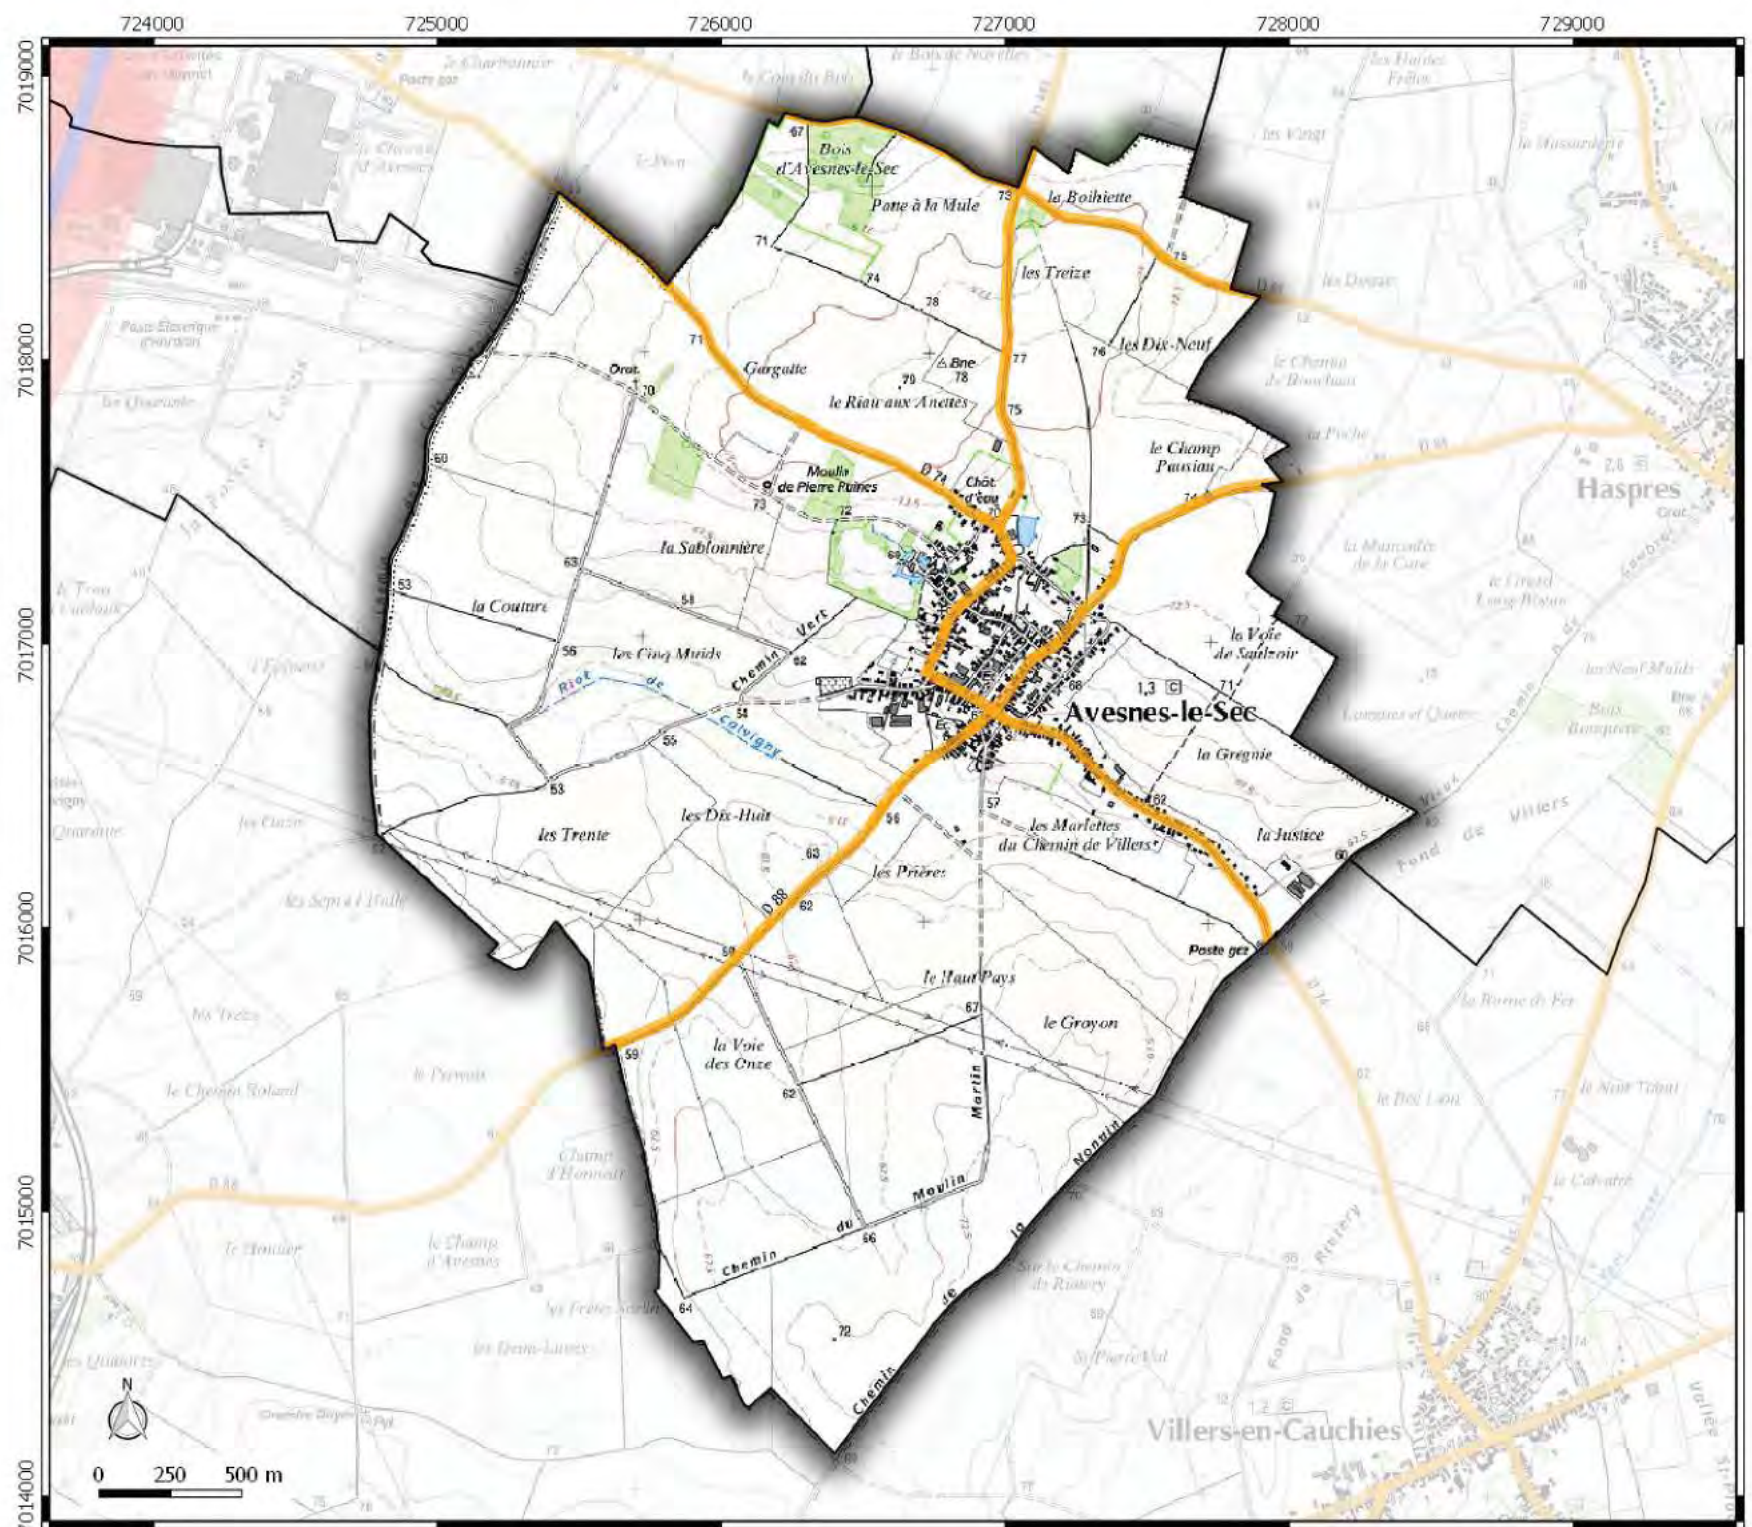

**P.E.B**  
 Plan d'Exposition au Bruit  
 commune de  
**AVESNES-LE-SEC**

**Légende**

Infrastructure

-  Auroroute
-  Route Départementale
-  Voie Férée

Secteur bruit routes

-  Jour db (A) > 81

**ZONAGE  
ARCHEOLOGIQUE**  
  
 commune de  
**AVESNES-LE-SEC**

**Légende**

 Contour communes  
  
**Seuil de consultation :**  
 Saisie Systématique  
 Saisie Seuil 500 m<sup>2</sup>  
 Saisie Seuil 5000 m<sup>2</sup>

**Direction  
Départementale  
des Territoires  
et de la Mer du Nord**  
 D.D.T.M 59

Service Urbanisme et Connaissances des Territoires  
 Pôle Gestion et valorisation des données

**Zone de prudence  
autour des lignes  
électriques**  
 commune de  
**AVESNES-LE-SEC**

**Légende**  
 Emprise Zone de prudence  
 autour des lignes électriques