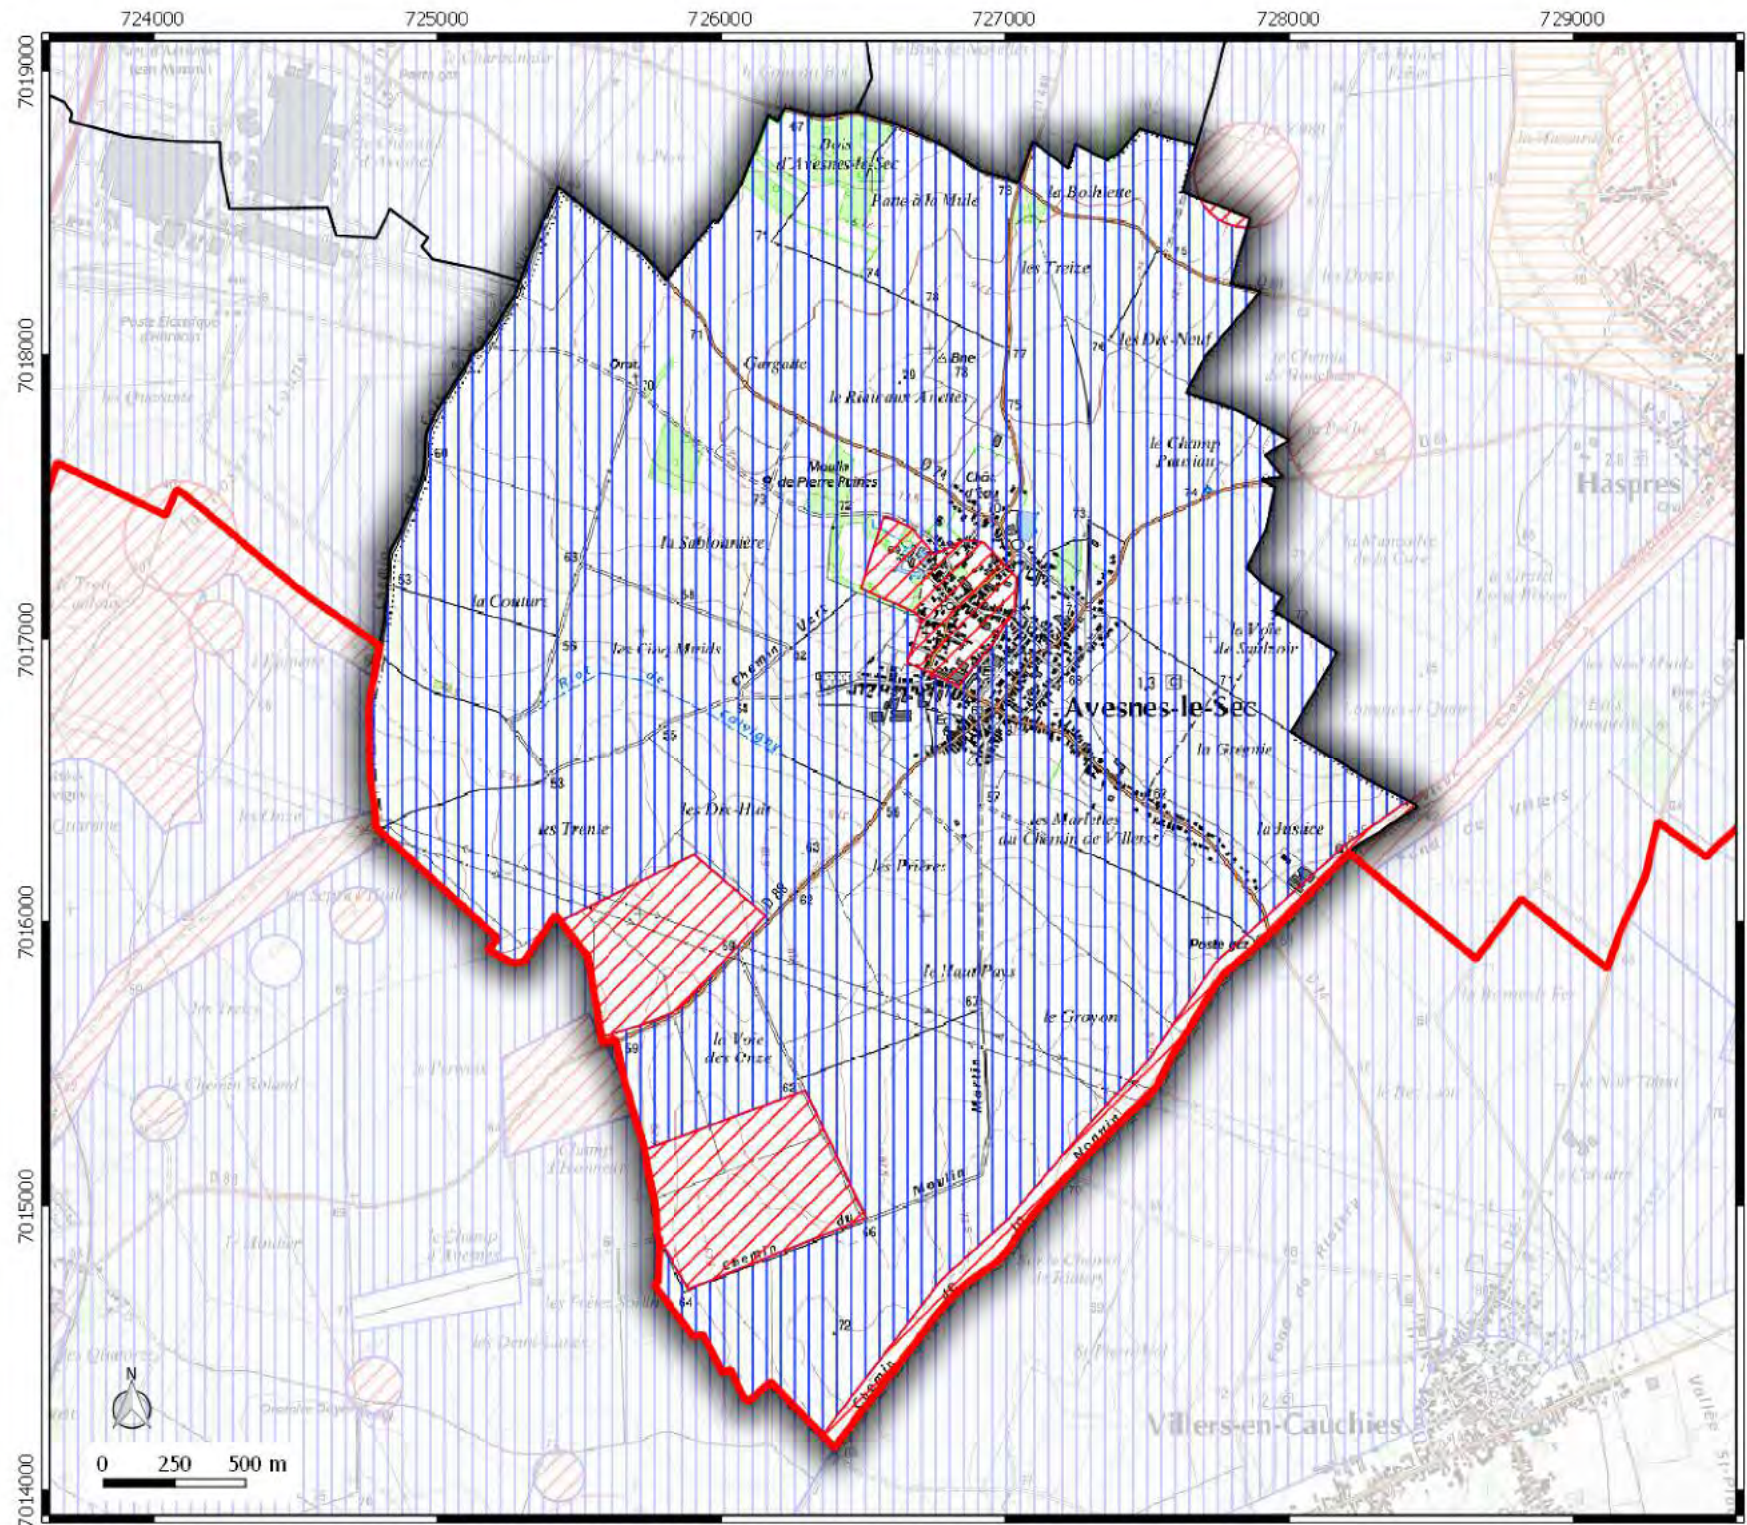

**P.E.B**  
 Plan d'Exposition au Bruit  
 commune de  
**AVESNES-LE-SEC**

**Légende**

Infrastructure

-  Auroroute
-  Route Départementale
-  Voie Férée

Secteur bruit routes

-  Jour db (A) > 81

**ZONAGE  
ARCHEOLOGIQUE**  
  
 commune de  
**AVESNES-LE-SEC**

**Légende**

 Contour communes  
  
**Seuil de consultation :**  
 Saisie Systématique  
 Saisie Seuil 500 m<sup>2</sup>  
 Saisie Seuil 5000 m<sup>2</sup>

**Direction  
Départementale  
des Territoires  
et de la Mer du Nord**  
 D.D.T.M 59

Service Urbanisme et Connaissances des Territoires  
 Pôle Gestion et valorisation des données

**Zone de prudence  
autour des lignes  
électriques**  
 commune de  
**AVESNES-LE-SEC**

**Légende**  
 Emprise Zone de prudence  
 autour des lignes électriques